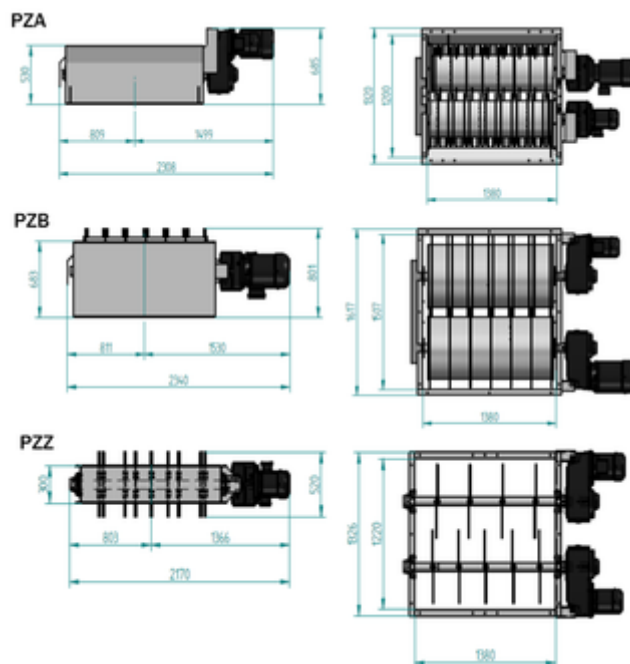

		PZA	PZB	PZZ
Largo (L)	mm	2310	2340	2170
Ancho (B)	mm	1320	1620	1350
Alto (H)	mm	680	800	600
Boca de alimentación	mm	1380 x 1200	1380 x 1500	1380 x 1220
Volumen de llenado, máx.	m ³	0,8	1,4	0,5
Par de giro	n/min	37 / 9	40 / 9	13 / 5,7
Peso máquina	kg	1450	1350	720
Potencia motor	kW	9,7	13,2	6,2
Conexión eléctrica		3 L / N / PE; 400 V, 50 Hz		